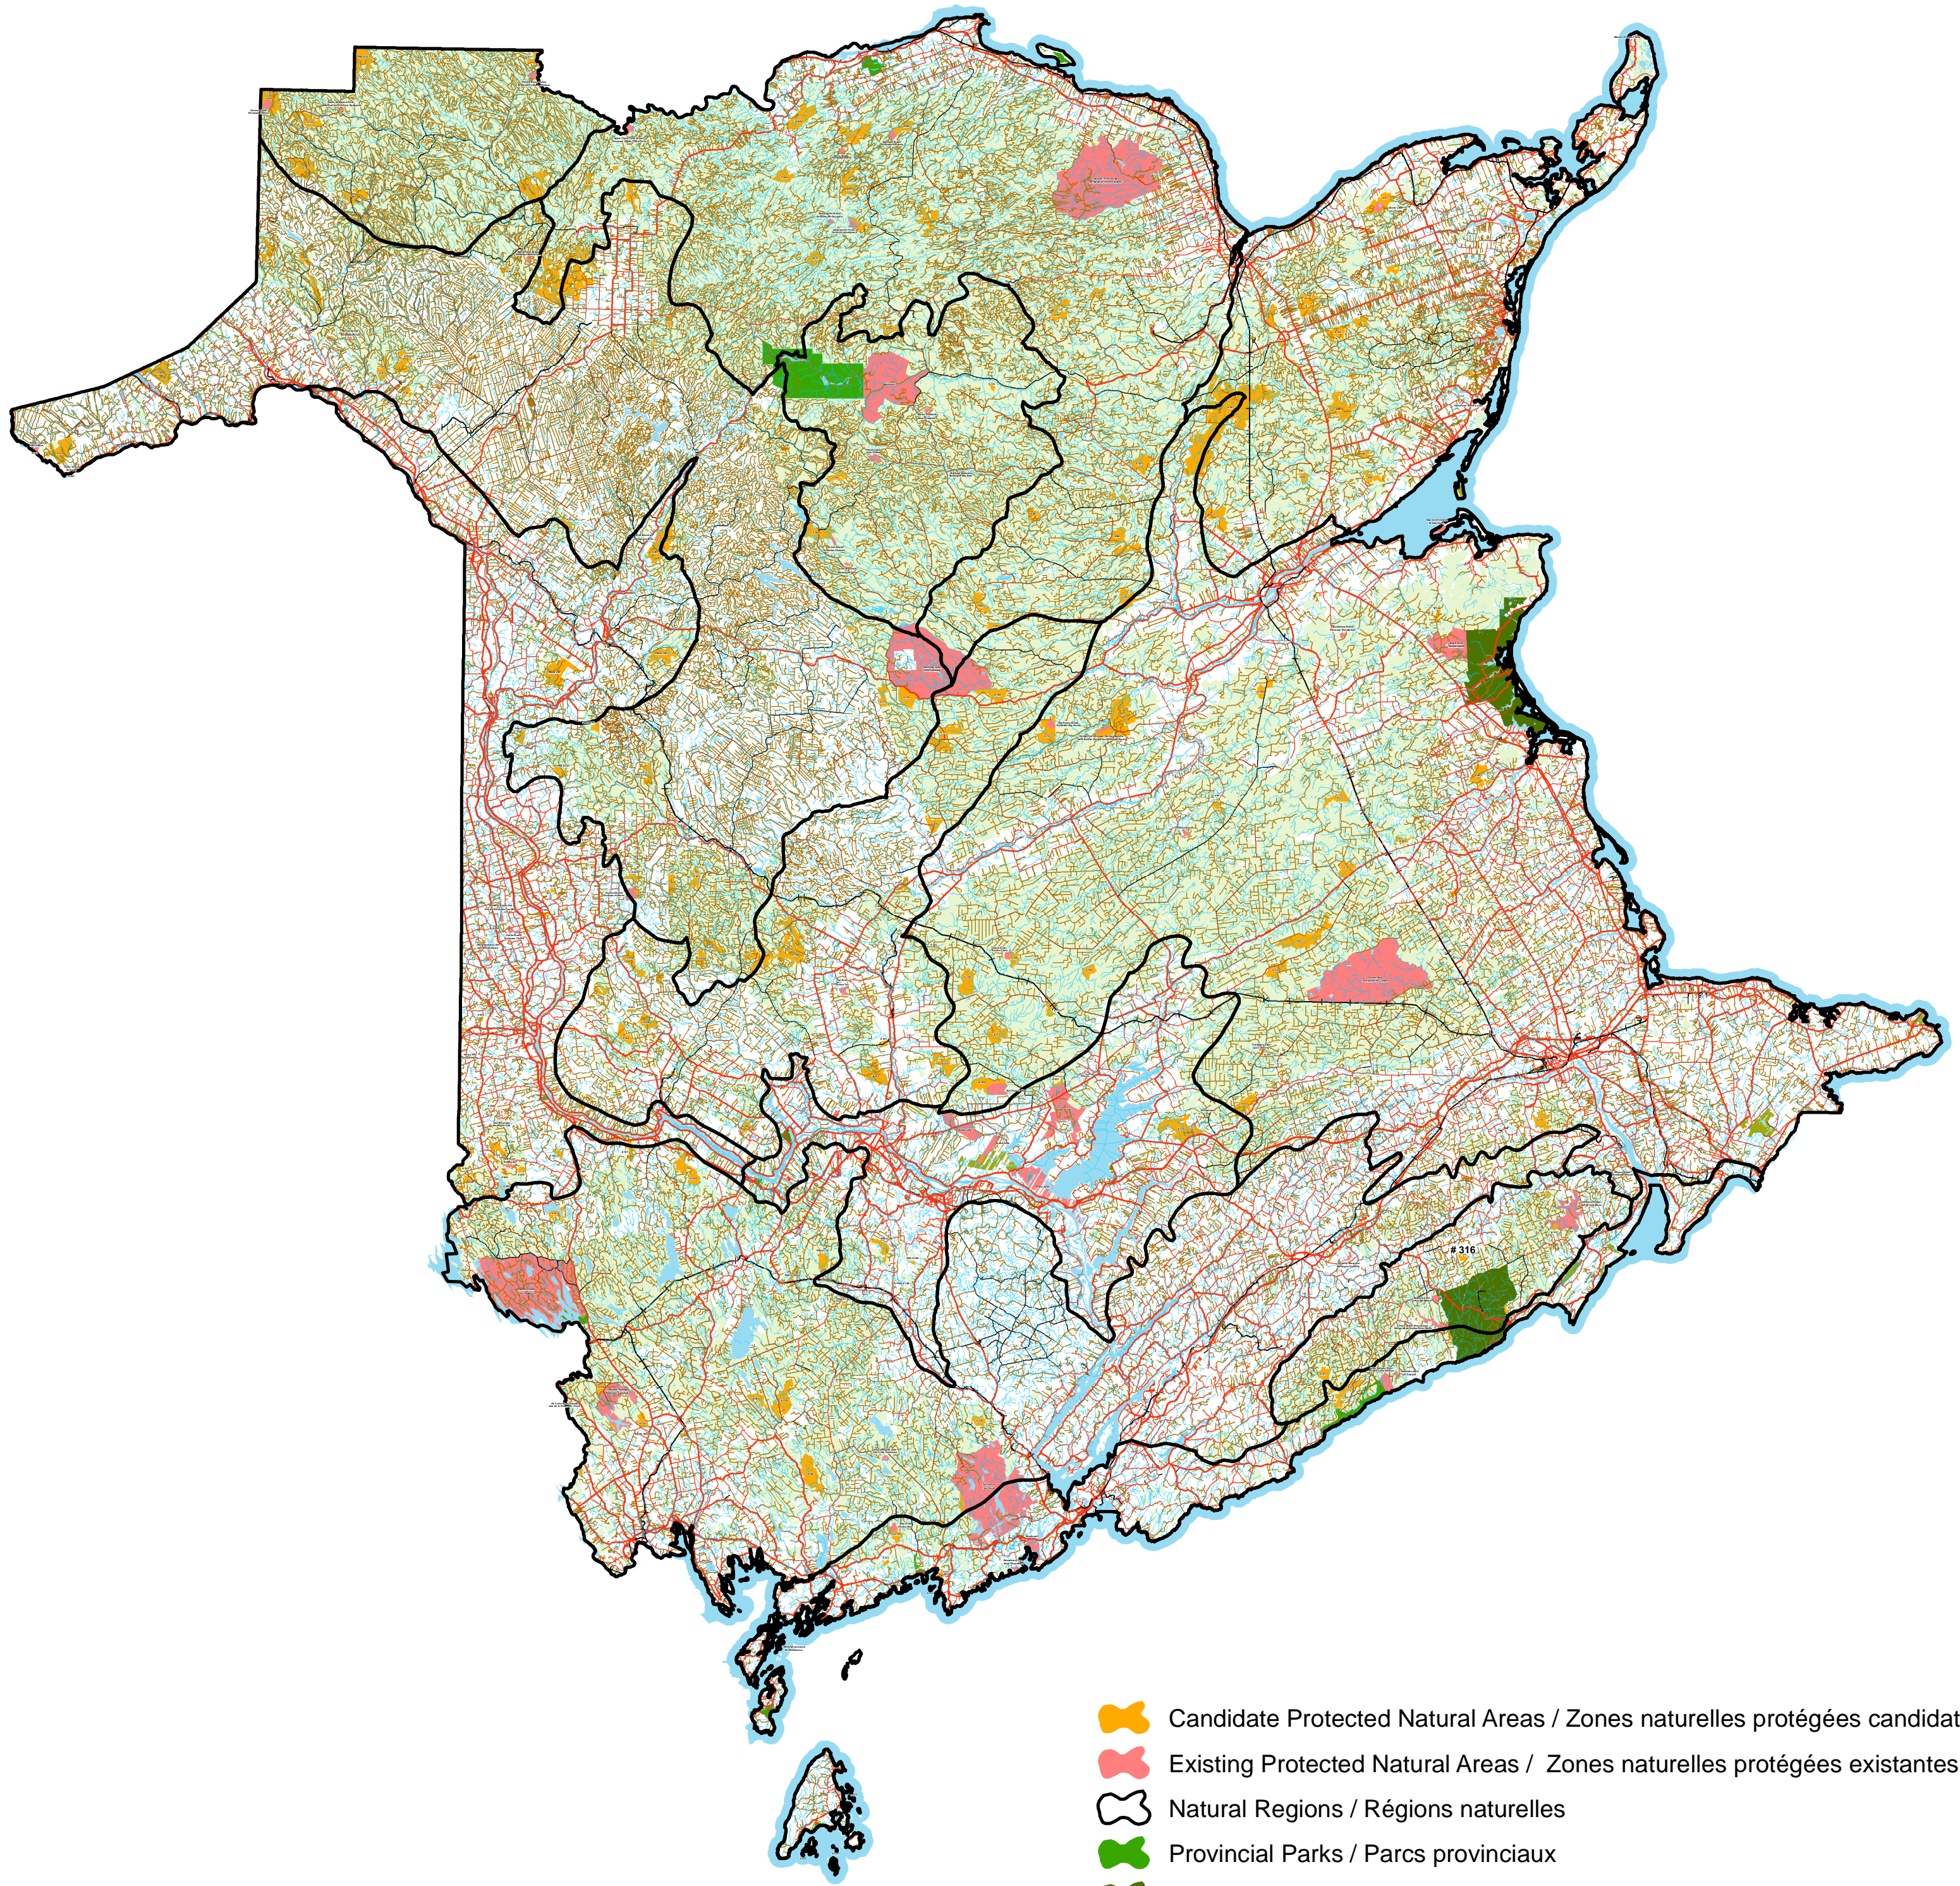

Existing and Candidate Protected Natural Areas

Les zones naturelles protégées existantes et candidates du Nouveau-Brunswick

-  Candidate Protected Natural Areas / Zones naturelles protégées candidates
-  Existing Protected Natural Areas / Zones naturelles protégées existantes
-  Natural Regions / Régions naturelles
-  Provincial Parks / Parcs provinciaux
-  National Parks / Parcs nationaux
-  Federal Lands for Wildlife / Réserves nationales de faune
-  Provincial Crown Land / Terres de la couronne du Nouveau-Brunswick